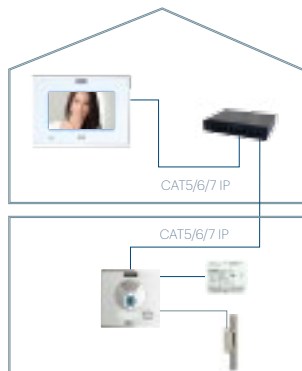

ПРИНЦИПИАЛЬНАЯ СХЕМА МОНТАЖА